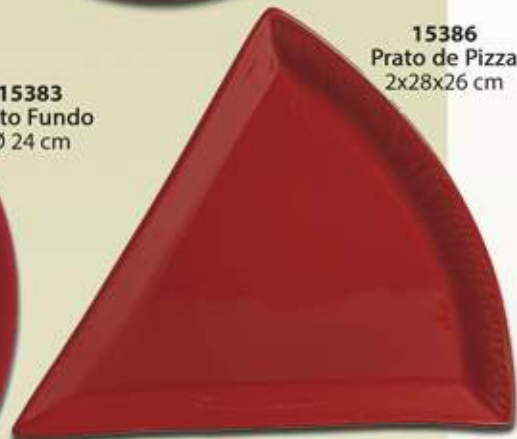

# Linha Mesa - Vermelha

15382  
Prato Raso  
Ø 27 cm

15385  
Prato para  
Massa Md.  
6x28 cm

15383  
Prato Fundo  
Ø 24 cm

15386  
Prato de Pizza  
2x28x26 cm

15384  
Prato Sobremesa  
Ø 21 cm

15387  
Prato Coração  
Gd. 4x26x26cm